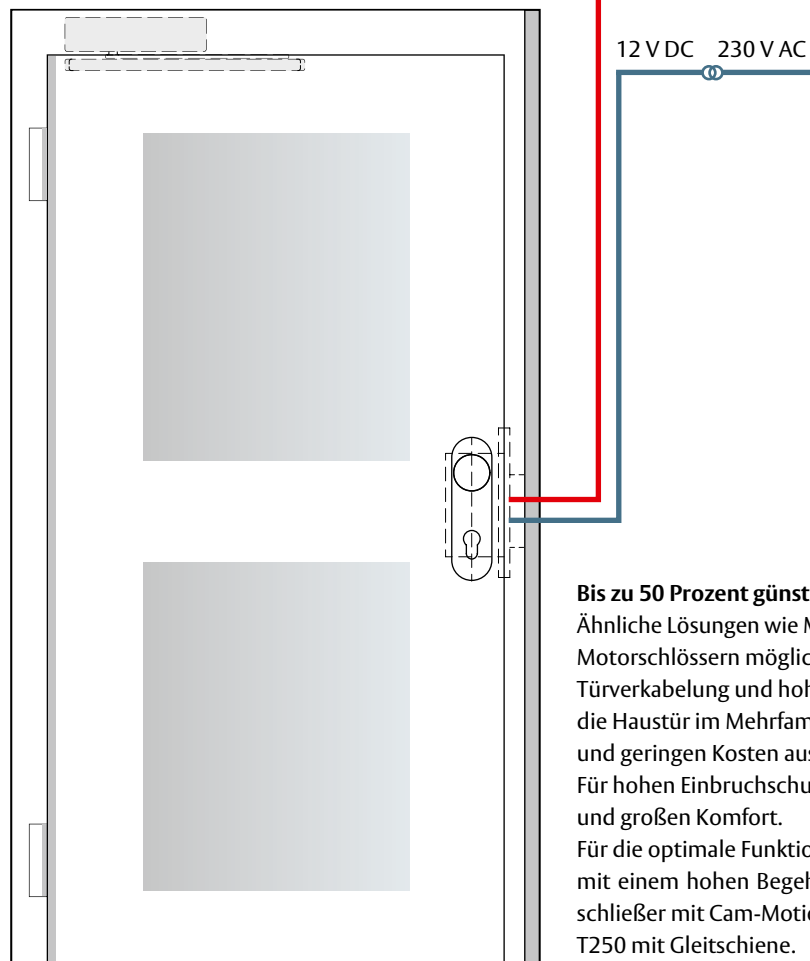

Einfach und günstig

Einfacher geht's nicht:

Aus- oder Umrüstung mit wenig Aufwand und geringen Kosten.

Technische Daten

- Ansteuerspannung: 5–48 V AC oder DC
  Bei der Umrüstung kann die vorhandene Türöffnerleitung verwendet werden.
- Betriebsnennspannung: 12 V DC

Bis zu 50 Prozent günstiger.

Ähnliche Lösungen wie MEDIATOR sind bisher nur mit Motorschlössern möglich. Das bedeutet: aufwändige Türverkabelung und hohe Kosten. Mit MEDIATOR kann die Haustür im Mehrfamilienhaus mit wenig Aufwand und geringen Kosten aus- oder umgerüstet werden. Für hohen Einbruchschutz, einen sicheren Fluchtweg und großen Komfort.

Für die optimale Funktionssicherheit in Verbindung mit einem hohen Begehungskomfort sorgt ein Türschließer mit Cam-Motion-Technologie, z. B. IKON T250 mit Gleitschiene.