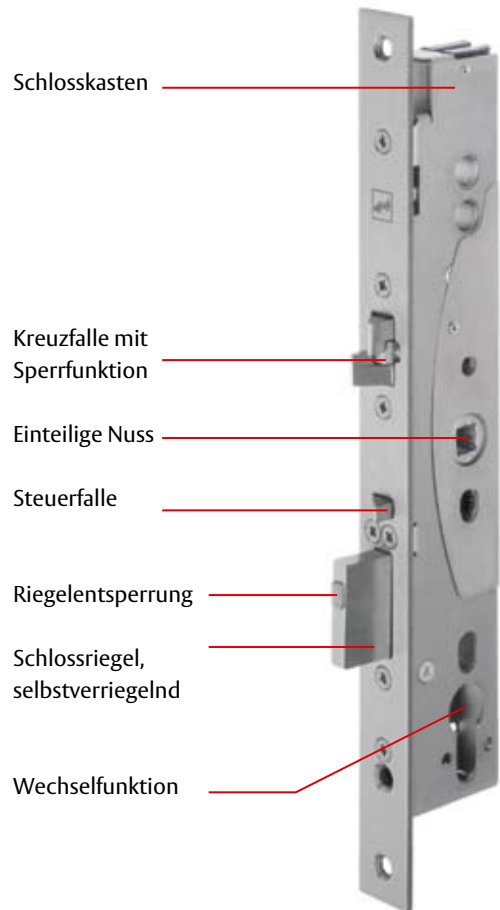

Die Lösung MEDIATOR – die perfekte Kombination

„Und alle sind
zufrieden“

Alles in einem:

- hoher Einbruchschutz
- sicherer Fluchtweg
- großer Komfort

MEDIATOR ist die einzigartige und perfekte Lösung für das Haustürschloss im Mehrfamilienhaus: ein selbstverriegelndes Fluchttürschloss mit elektrischem Türöffner. Eine Lösung, die definitiv alle Bedürfnisse in Bezug auf Sicherheit und Bedienkomfort erfüllt. Und endlich für Ruhe im Haus sorgt. Unter den Bewohnern. Für die Hausverwaltung.

Großer Komfort.

Kommen spätabends oder frühmorgens noch Besucher, so kann die verriegelte Haustür bequem von der Wohnung aus geöffnet werden. Fällt sie wieder zu, ist sie automatisch verriegelt.

Diese Funktion ist auch dann relevant, wenn z. B. kranke oder gehbehinderte Hausbewohner den Arzt oder den Rettungsdienst erwarten.

Die Technik

**Das macht die Haustür sicher und komfortabel:
Türöffner, Schloss, Netzgerät*.**

| Technische Daten | |
|----------------------------------|-------------------------------------|
| Dormmaß Rohrrahmen-Ausführung | 30, 35, 40, 45 mm, Entfernung 92 mm |
| Vollblattausführung | 65 mm, Entfernung 72 mm |
| Drückernuss | 9 mm mit Reduzierung auf 8 mm |

Für Rohrrahmen- und Vollblattdüren.

Die MEDIATOR-Lösung besteht aus lediglich drei Einzelteilen:

- Fluchttürschloss
- Lineartüröffner
- Netzgerät

Sowohl Rohrrahmen- als auch Vollblattdüren können damit einfach nachgerüstet werden. Eine Türverkabelung ist nicht erforderlich.