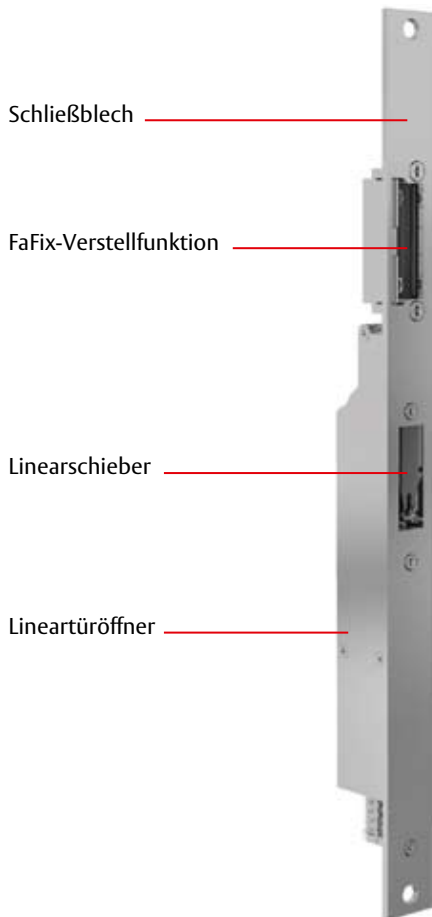

Die Technik

**Das macht die Haustür sicher und komfortabel:
Türöffner, Schloss, Netzgerät*.**

| Technische Daten | |
|----------------------------------|-------------------------------------|
| Dormmaß Rohrrahmen-Ausführung | 30, 35, 40, 45 mm, Entfernung 92 mm |
| Vollblattausführung | 65 mm, Entfernung 72 mm |
| Drückernuss | 9 mm mit Reduzierung auf 8 mm |

Für Rohrrahmen- und Vollblattdüren.

Die MEDIATOR-Lösung besteht aus lediglich drei Einzelteilen:

- Fluchttürschloss
- Lineartüröffner
- Netzgerät

Sowohl Rohrrahmen- als auch Vollblattdüren können damit einfach nachgerüstet werden. Eine Türverkabelung ist nicht erforderlich.